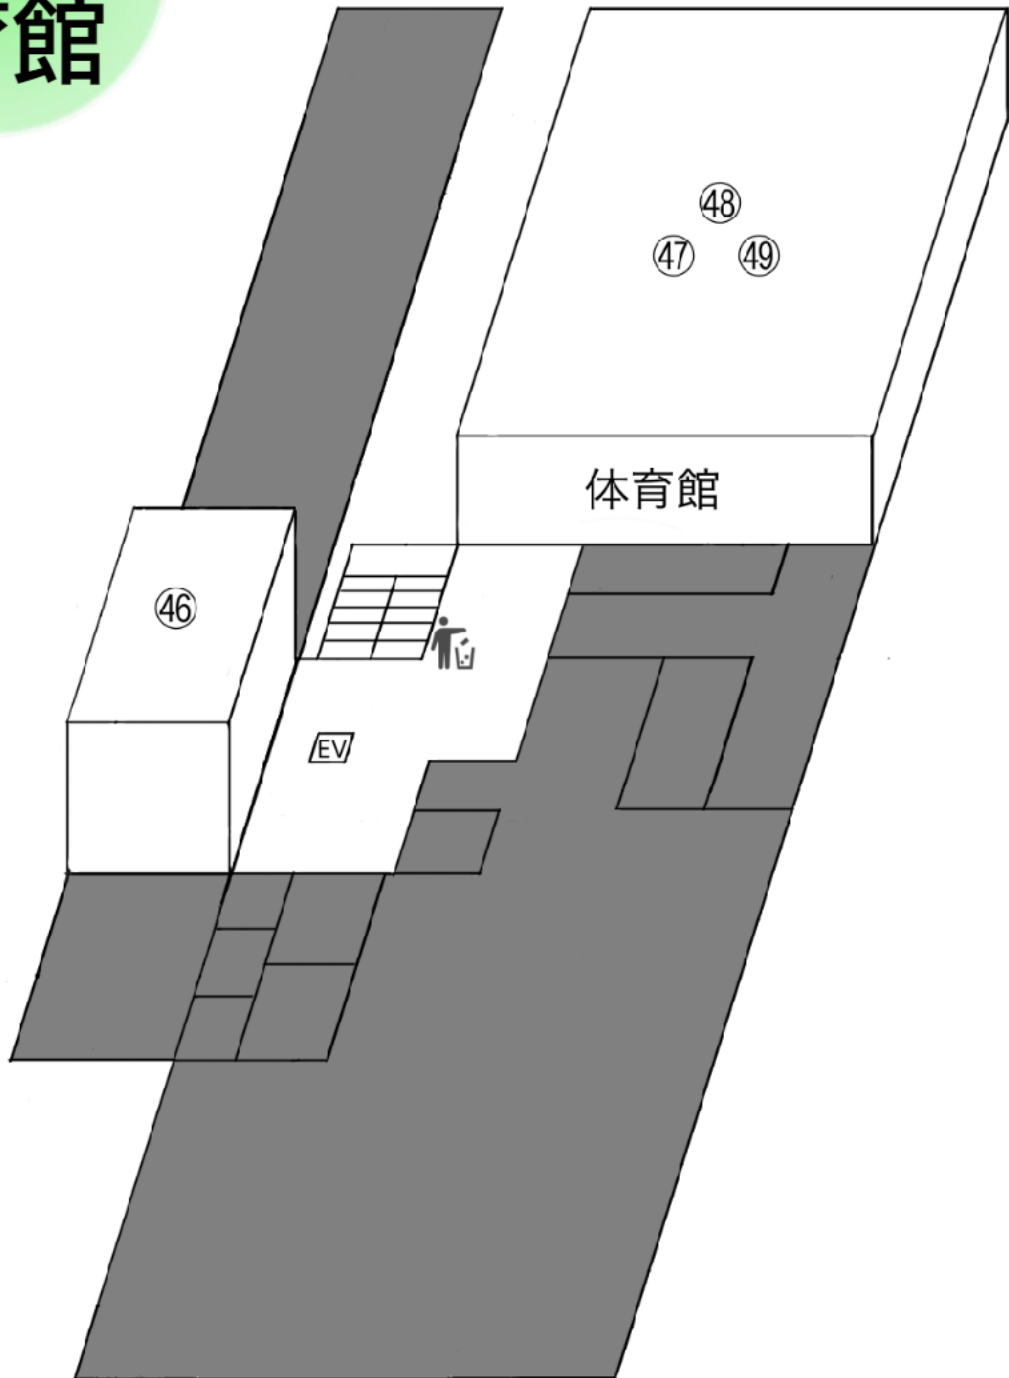

地下1階 体育館

46 美術部

今年は『ヴィーナスの誕生』の顔はめパネル」「三日月の椅子」「天使の羽根のフотスポット」に加え、個人で制作した油絵や水彩画の展示、部誌の配布を行います。

47 吹奏楽部

吹奏楽部

日時 9月24日 10:00~

場所 体育館

曲目 青と藍・明日も・小さな恋のうた
SNSバズりメドレー etc...