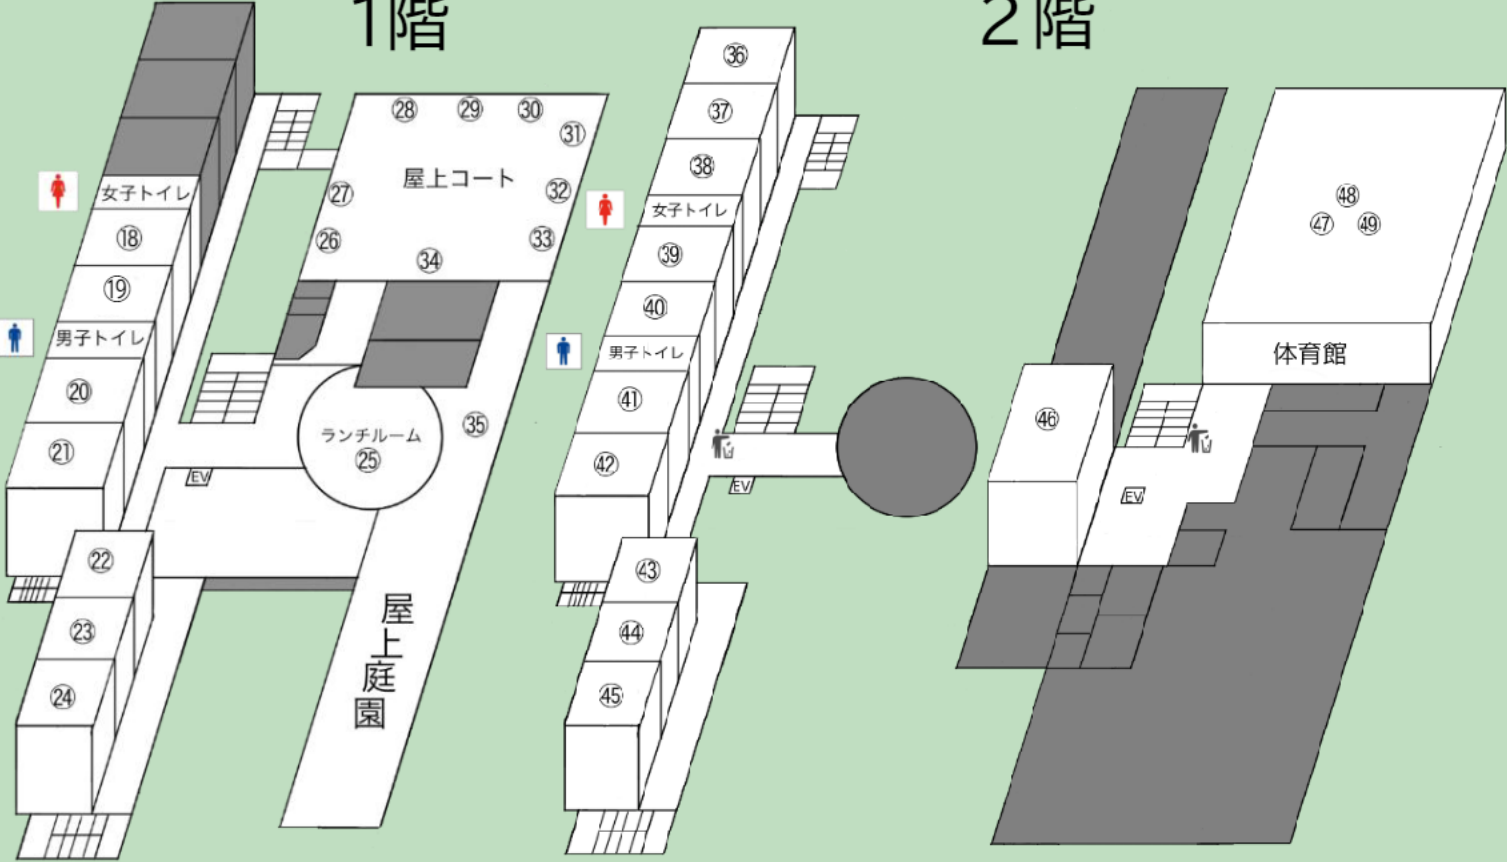

校舎全体図

3階

4階

地下1階

グレーの範囲は立ち入り禁止です。