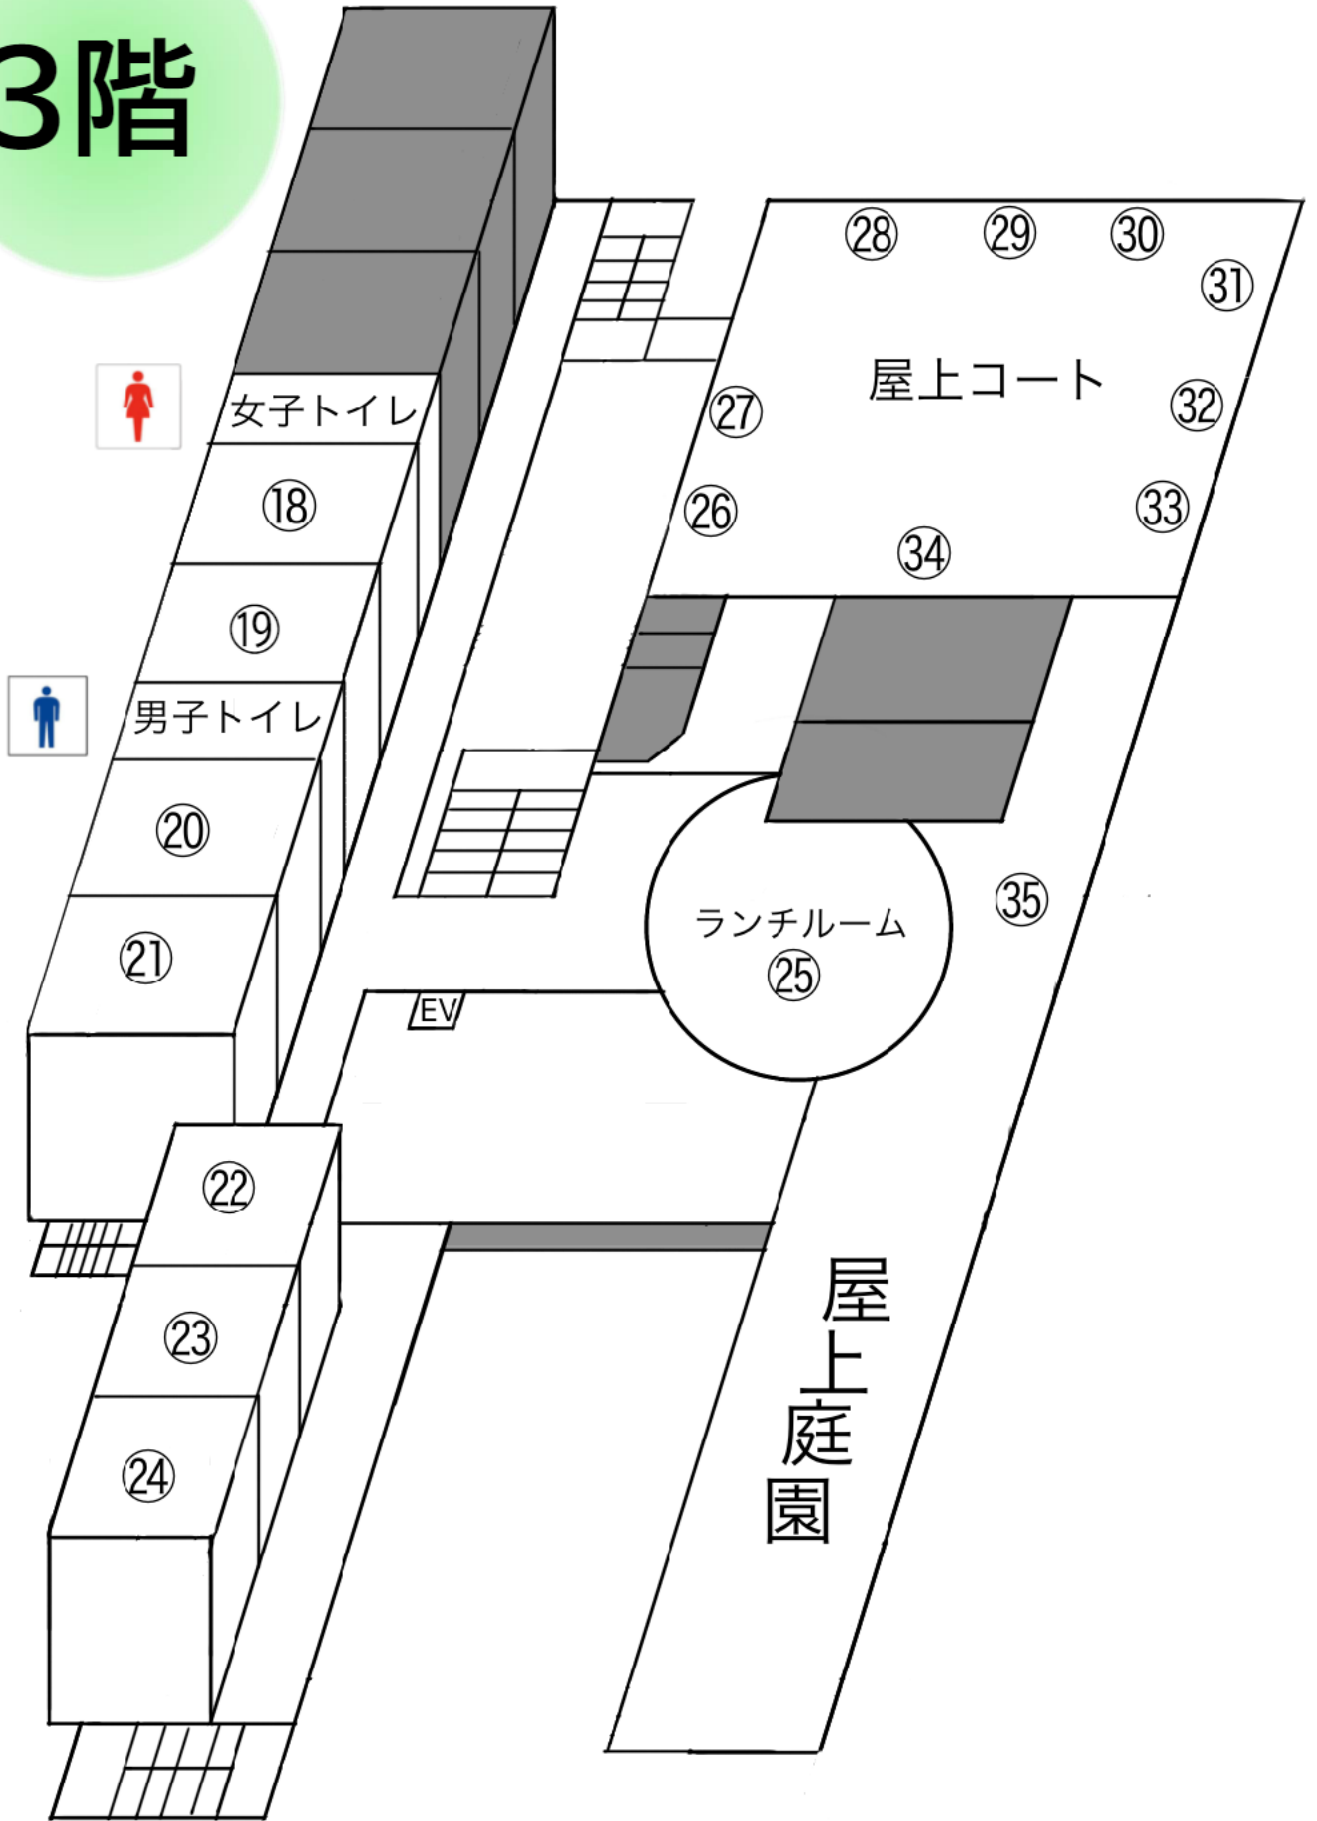

16 1-H

シューティングで予測不能な動きのコースターで得点を競います。

17 放送部

放送部はミステリー×謎解きという企画をやります！群馬県尾瀬で撮った映像と放送部員が知恵を振り絞って作った謎をどうぞお楽しみください！

3階

18 華道部

この度、華道部は、お茶会を開きます。9月にあった和菓子と抹茶をお出します。また、私たちが生けた個性あふれる華も飾ってあるので順番待ちのときに観賞してってください。和の体験をお待ちしております。