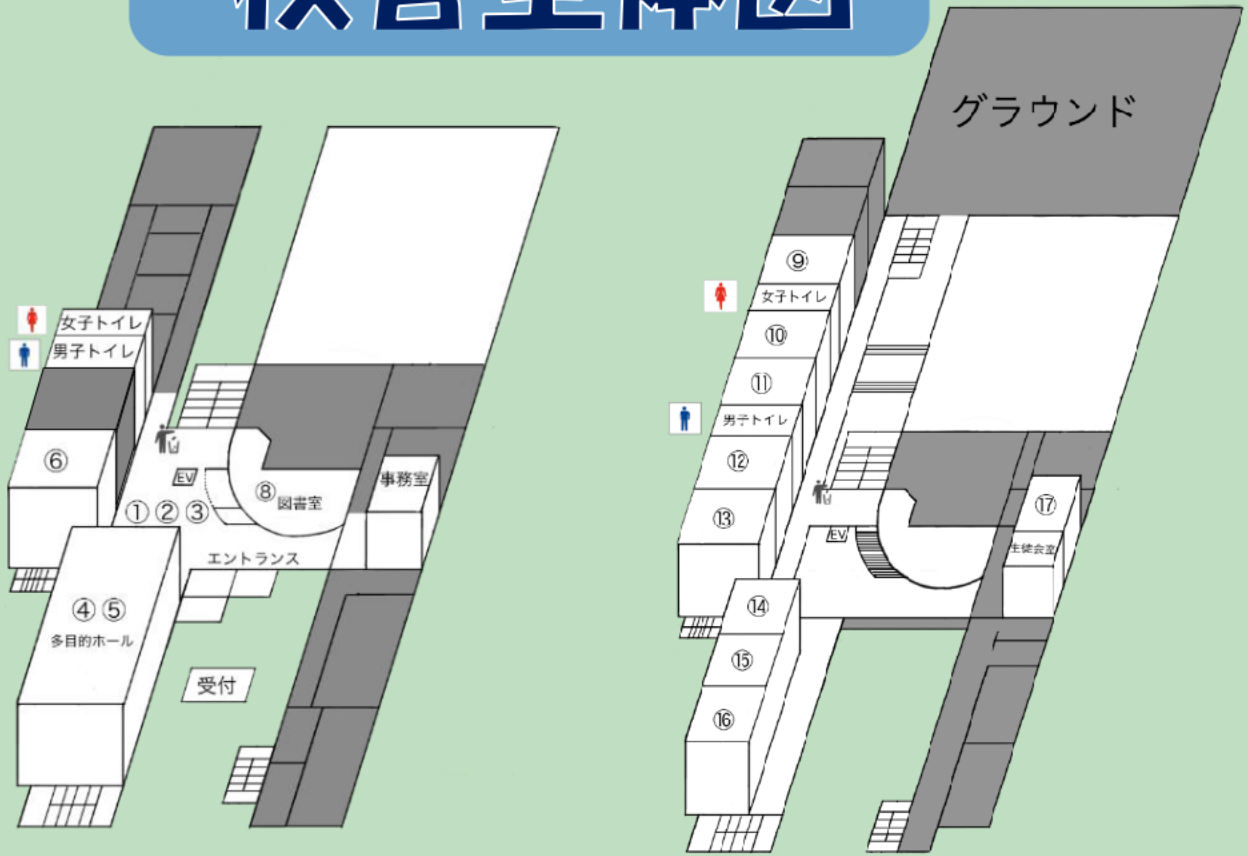

校舎全体図

1階

2階

グレーの範囲は立ち入り禁止です。