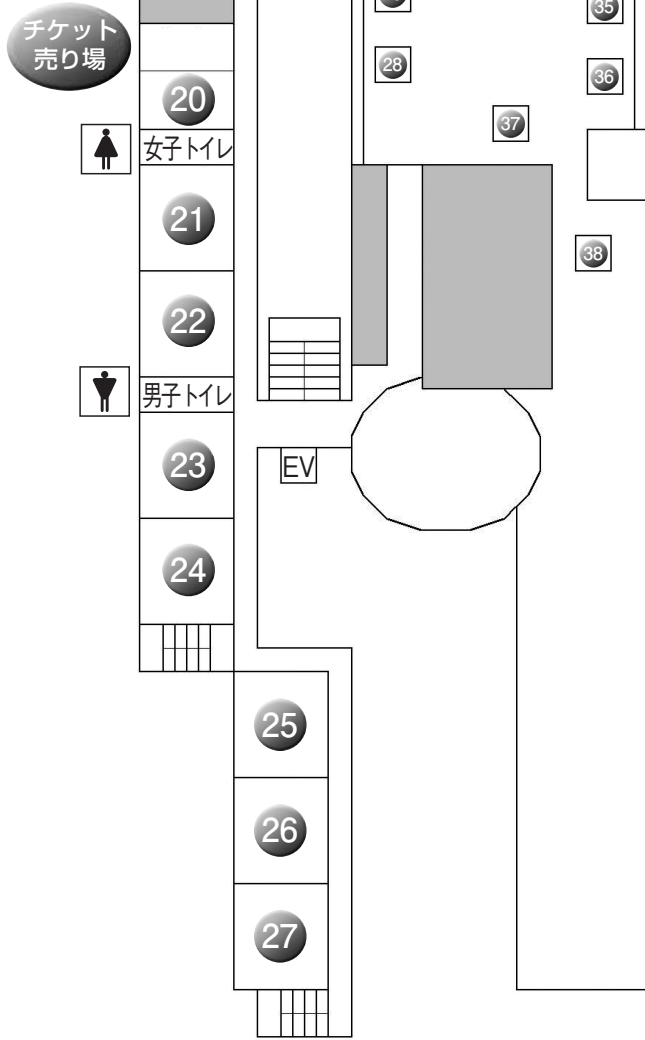

23 料理部

今年は1年生も加わり、昨年より多くのアップルパイ販売をします! 部員で協力して何度も試作を重ねてきました。ぜひ伝統のアップルパイを食べにきてください。

水分補給・お土産
余ったチケットの使い道に

「専水」 販売中

値段：百円

販売場所
チケット売り場
(エントランス・20303教室)

チケットしか使えません。ご了承ください。

3F