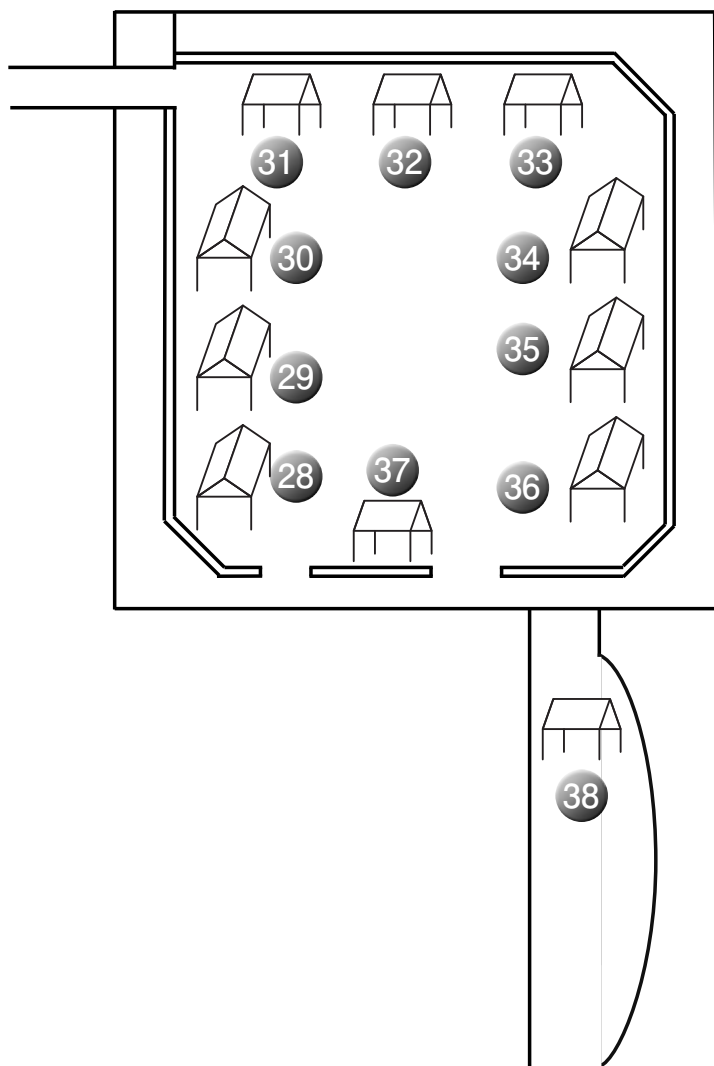

27 1-A

遙か昔、空の彼方で生活する人々が居た。ある日突然国の中で反乱が起きた。平和だった日常はその日を境に消えてしまった。なぜ、そんなことが起こったのか、勝負の行方にある意外な結末とは。

いずみ祭2024 特別企画

謎解きイベント 開催中

星座を作る子ペンギン

クリアすると景品もあります!!
詳しくは、33ページをチェック→

3F

屋上コート