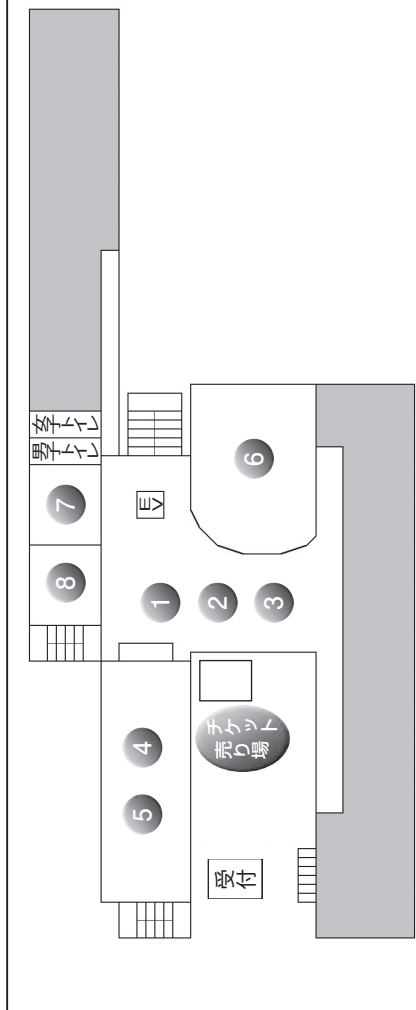

校舎全体図

1 F

地下・体育館

全出店リスト

1 F

- | | | | |
|---------|------|--------|------|
| 1 合唱部 | p.13 | 5 軽音楽部 | p.13 |
| 2 三味線 | p.13 | 6 古本市 | p.13 |
| 3 東北物産展 | p.13 | 7 放送部 | p.13 |
| 4 演劇部 | p.13 | 8 同窓会 | p.13 |