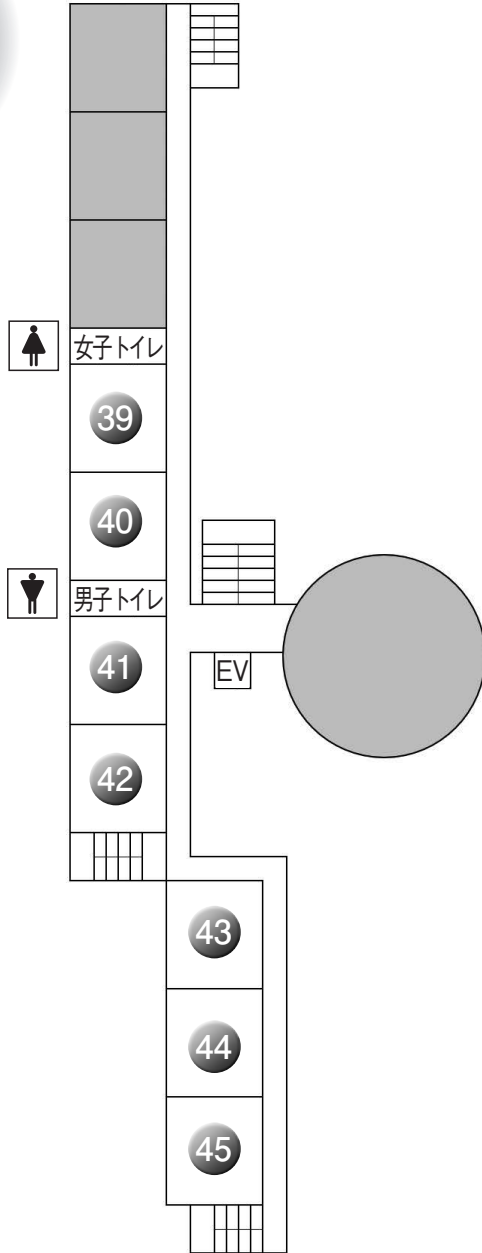

34 3-F

王道のソースマヨから明太チーズマヨ、そして変わり種のチーズ蜂蜜といった他では味わえない魅力をお楽しみください。クラス一丸となって準備して行きますのでぜひ食べに来てください!

35 3-B

飛びほど美味しいながーいジャカジャカポテトが食べたいなら3年B組へ!!しょっぱいのから甘いのも食べれます!某チェーン店よりも美味しいよ ^^ ぜひきてねー!

3F

屋上コート

4F

39 1-J